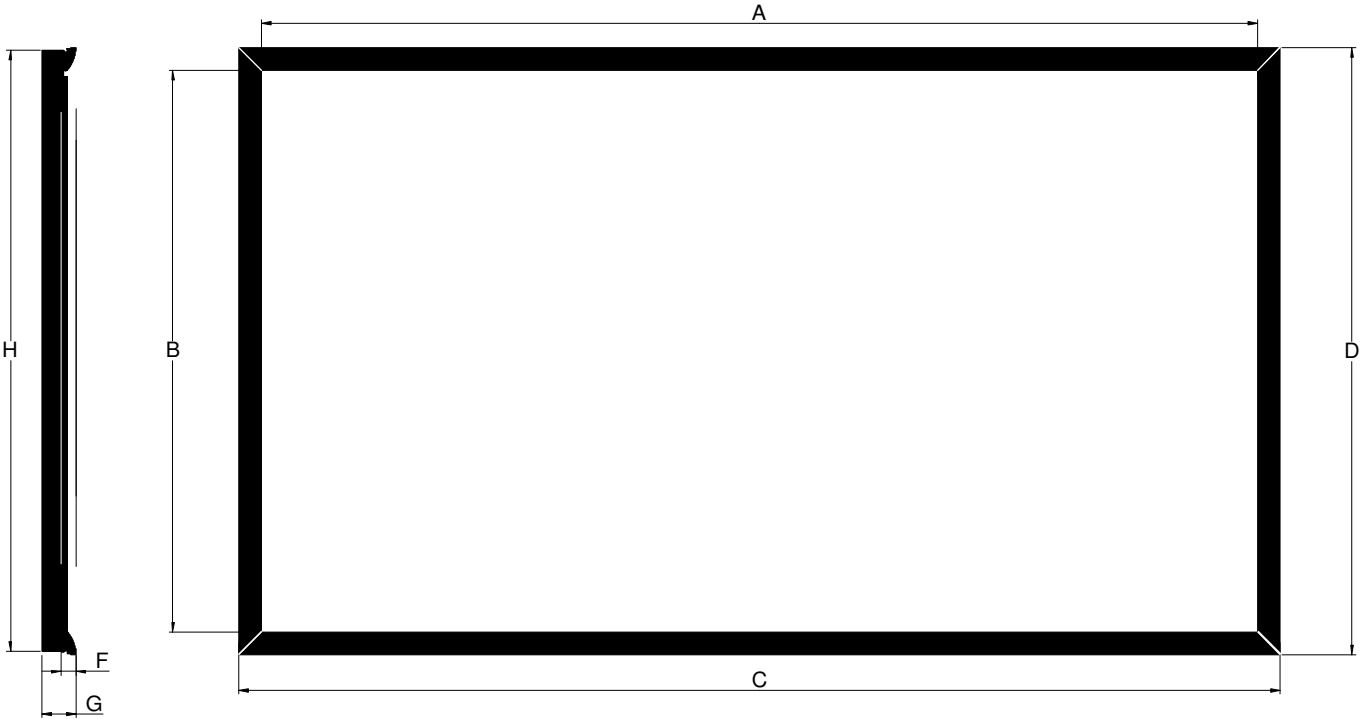

TAM 2 T&B DIMENSIONS

TAM 2 T&B DIMENSIONS

TAM 2 T&B DIMENSIONS

Metric dimensions chart

dim	70"	80"	90"	96"	100"	110"	120"	130"	140"	150"	160"
A (cm)	178	203	229	244	254	279	305	330	356	381	406
B (cm)	100	114	129	137	143	157	171	185	200	214	228
C (cm)	197	222	248	263	273	298	324	349	375	400	425
D (cm)	121	135	150	158	164	178	192	206	221	235	249
E (cm)	75.7	86.4	97.4	103.8	108.1	118.7	129.8	140.4	151.5	162.1	172.8
F (mm)	60	60	60	60	60	60	60	60	60	60	60
G (mm)	140	140	140	140	140	140	140	140	140	140	140
H (cm)	119	133	148	156	162	176	190	204	219	233	247
I* (m)	5/10	5/10	5/10	5/10	5/10	5/10	5/10	5/10	5/10	5/10	5/10
J (mm)	12	12	12	12	12	12	12	12	12	12	12
K (mm)	19.5	19.5	19.5	19.5	19.5	19.5	19.5	19.5	19.5	19.5	19.5

* Cable length is 5m or 10m standard. Custom lengths can be ordered as an option

Imperial dimensions chart

dim	70"	80"	90"	96"	100"	110"	120"	130"	140"	150"	160"
A	70.00	80	90	96	100	110	120	130	140	150	160
B	39.33	44.94	50.56	53.93	56.18	61.80	67.42	73.03	78.65	84.27	89.89
C	77.40	87.40	97.40	103.40	107.40	117.40	127.40	137.40	147.40	157.40	167.40
D	47.60	53.21	58.83	62.20	64.45	70.07	75.69	81.30	86.92	92.54	98.16
E	29.79	34.04	38.30	40.85	42.55	46.81	51.06	55.32	59.57	63.83	68.09
F	2.36	2.36	2.36	2.36	2.36	2.36	2.36	2.36	2.36	2.36	2.36
G	5.51	5.51	5.51	5.51	5.51	5.51	5.51	5.51	5.51	5.51	5.51
H	46.81	52.42	58.04	61.41	63.66	69.28	74.90	80.51	86.13	91.75	97.37
I*	197 /394	197 /394	197 /394	197 /394	197 /394	197 /394	197 /394	197 /394	197 /394	197 /394	197 /394
J	0.05	0.05	0.05	0.05	0.05	0.05	0.05	0.05	0.05	0.05	0.05
K	0.77	0.77	0.77	0.77	0.77	0.77	0.77	0.77	0.77	0.77	0.77

* Cable length is 16' or 32' standard. Custom lengths can be ordered as an option