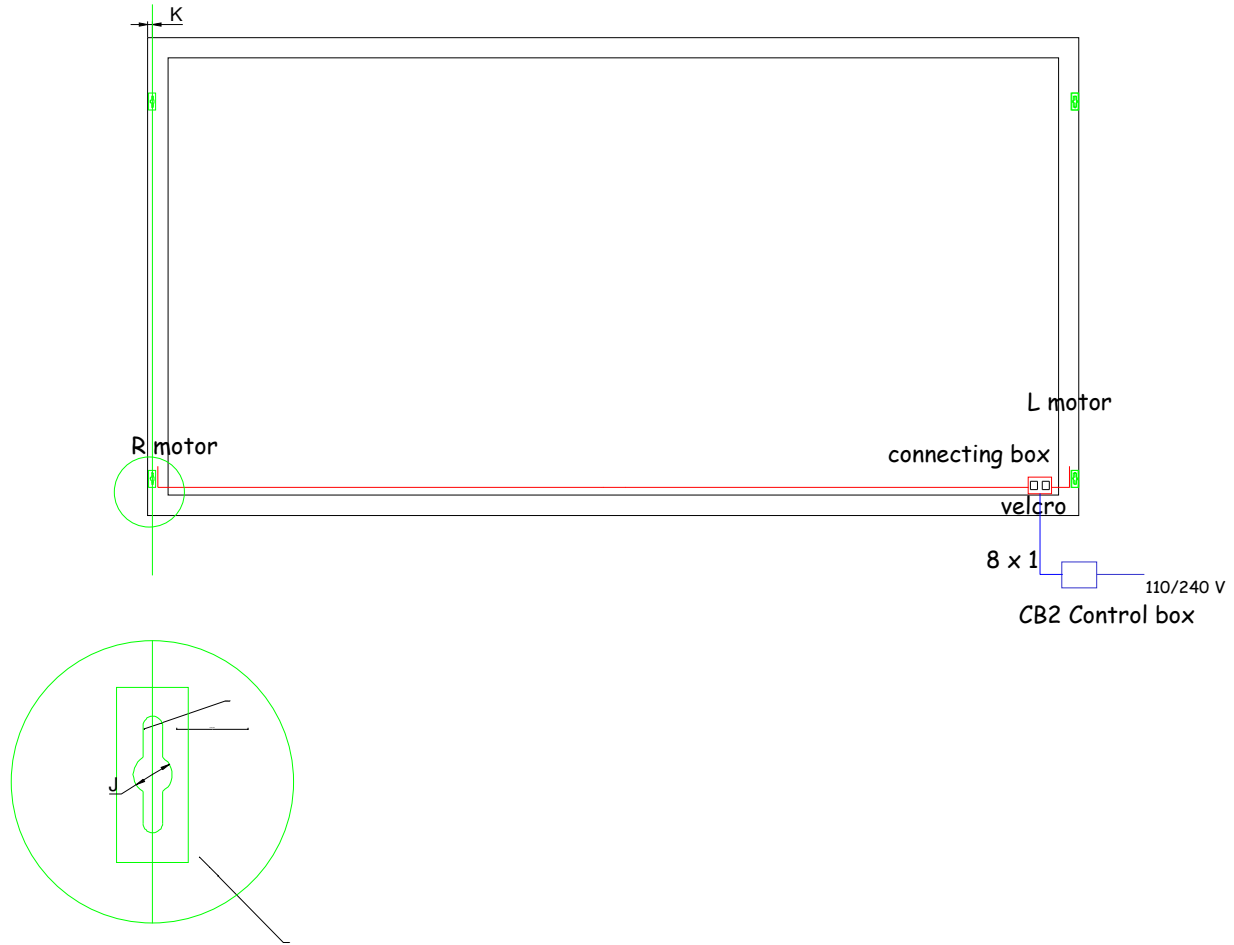

TAM 2 T&B DIMENSIONS

TAM 2 T&B DIMENSIONS

TAM 2 T&B DIMENSIONS

Metric dimensions chart

dim	70"	80"	90"	96"	100"	110"	120"	130"	140"	150"	160"
A (cm)	178	203	229	244	254	279	305	330	356	381	406
B (cm)	100	114	129	137	143	157	171	185	200	214	228
C (cm)	197	222	248	263	273	298	324	349	375	400	425
D (cm)	121	135	150	158	164	178	192	206	221	235	249
E (cm)	75.7	86.4	97.4	103.8	108.1	118.7	129.8	140.4	151.5	162.1	172.8
F (mm)	60	60	60	60	60	60	60	60	60	60	60
G (mm)	140	140	140	140	140	140	140	140	140	140	140
H (cm)	119	133	148	156	162	176	190	204	219	233	247
I* (m)	5/10	5/10	5/10	5/10	5/10	5/10	5/10	5/10	5/10	5/10	5/10
J (mm)	12	12	12	12	12	12	12	12	12	12	12
K (mm)	19.5	19.5	19.5	19.5	19.5	19.5	19.5	19.5	19.5	19.5	19.5

* Cable length is 5m or 10m standard. Custom lengths can be ordered as an option

Imperial dimensions chart

dim	70"	80"	90"	96"	100"	110"	120"	130"	140"	150"	160"
A	70.00	80	90	96	100	110	120	130	140	150	160
B	39.33	44.94	50.56	53.93	56.18	61.80	67.42	73.03	78.65	84.27	89.89
C	77.40	87.40	97.40	103.40	107.40	117.40	127.40	137.40	147.40	157.40	167.40
D	47.60	53.21	58.83	62.20	64.45	70.07	75.69	81.30	86.92	92.54	98.16
E	29.79	34.04	38.30	40.85	42.55	46.81	51.06	55.32	59.57	63.83	68.09
F	2.36	2.36	2.36	2.36	2.36	2.36	2.36	2.36	2.36	2.36	2.36
G	5.51	5.51	5.51	5.51	5.51	5.51	5.51	5.51	5.51	5.51	5.51
H	46.81	52.42	58.04	61.41	63.66	69.28	74.90	80.51	86.13	91.75	97.37
I*	197 /394	197 /394	197 /394	197 /394	197 /394	197 /394	197 /394	197 /394	197 /394	197 /394	197 /394
J	0.05	0.05	0.05	0.05	0.05	0.05	0.05	0.05	0.05	0.05	0.05
K	0.77	0.77	0.77	0.77	0.77	0.77	0.77	0.77	0.77	0.77	0.77

* Cable length is 16' or 32' standard. Custom lengths can be ordered as an option